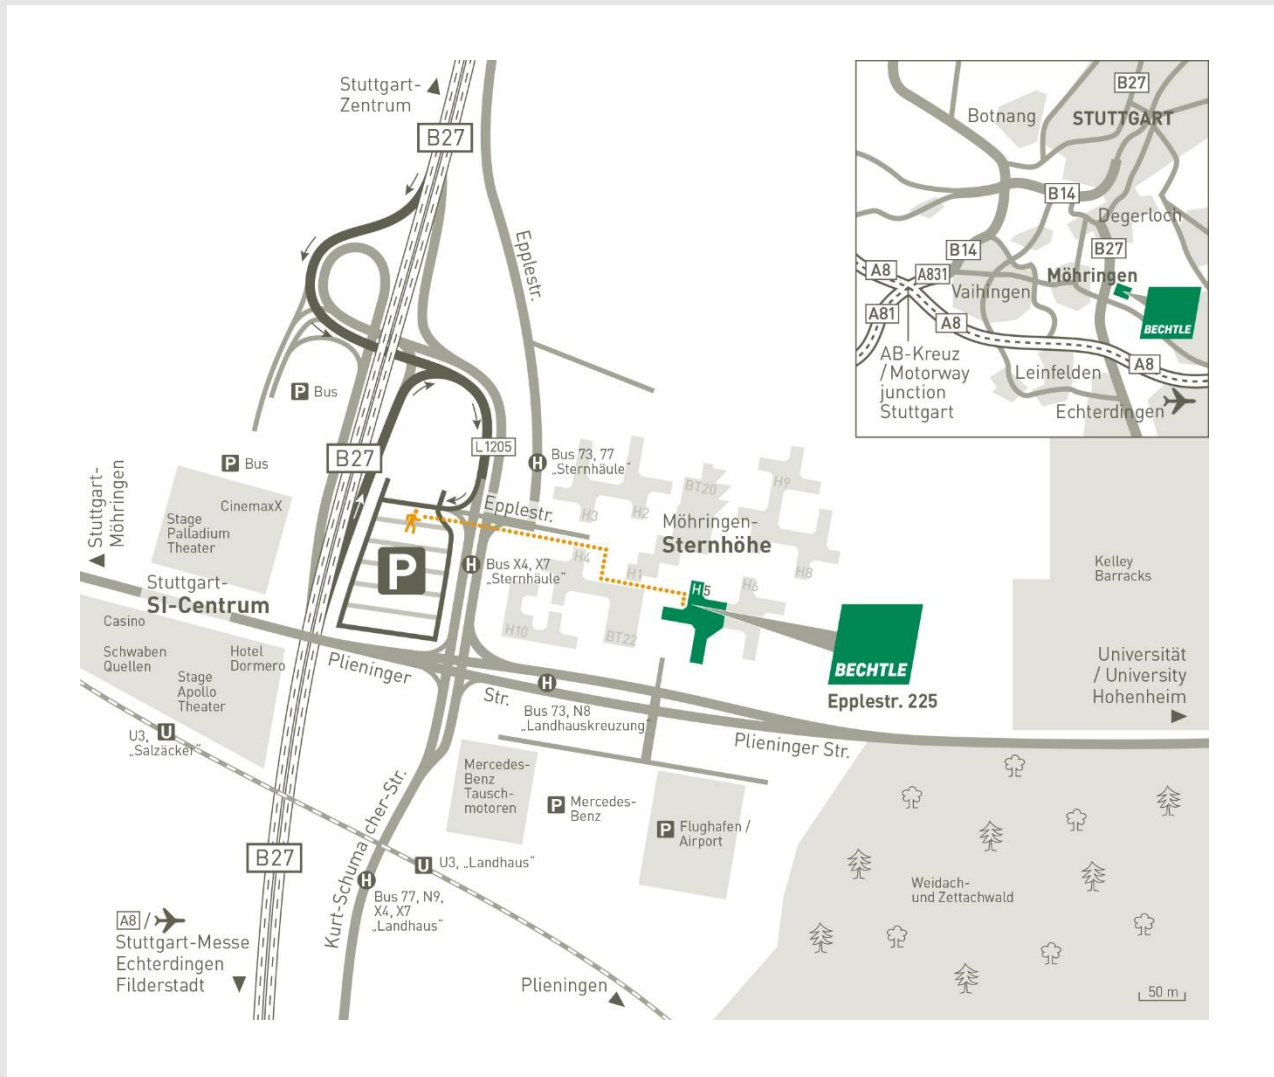

Mit öffentlichen Verkehrsmitteln ab Stuttgart Hbf.:

- || Stadtbahn Linien U5 / U6 / U12 bis Haltestelle Degerloch
- || Bus Linie 73 / 77 / X4 / X7 bis Haltestelle Sternhäule
- || Fußweg, ca. 2 – 3 Minuten
- || Halten Sie sich auf dem Areal leicht rechts und Sie kommen direkt zum Haupteingang

Aus Richtung Kirchheim / Ulm (Osten):

- || A8 Richtung Stuttgart bis Ausfahrt S.-Möhringen
- || rechter Fahrstreifen, Ausfahrt 52a S.-Möhringen auf B27 Richtung S.-Möhringen-Ost und weiter auf B27
- || Fahrstreifen rechts, Beschilderung Alle Richtungen / US-Installations / Pressehaus / Antenne 1 / Daimler-Besucher / Daimler-Anlieferung / Daimler-Mitarbeiter folgen und auf L1205 fahren
- || An der Kreuzung rechts auf den Parkplatz (Schild Daimler-Mitarbeiter)

Aus Richtung Tübingen / Filderstadt (Süden):

- || B27 Richtung Stuttgart
- || Fahrstreifen rechts, Beschilderung Alle Richtungen / US-Installations / Pressehaus / Antenne 1 / Daimler-Besucher / Daimler-Anlieferung / Daimler-Mitarbeiter folgen und auf L1205 fahren
- || An der Kreuzung rechts auf den Parkplatz (Schild Daimler-Mitarbeiter)

Adresse für Navigationsgerät:

Bechtle GmbH IT-Systemhaus, Epplestraße 303, 70567 Stuttgart

Bechtle GmbH IT-Systemhaus Stuttgart
Epplestraße 225, 70567 Stuttgart
Telefon +49 711 94784-0
www.bechtle.com/it-services/learning-services/schulungszentren

Ihr starker IT-Partner.
Heute und morgen.

BECHTLE