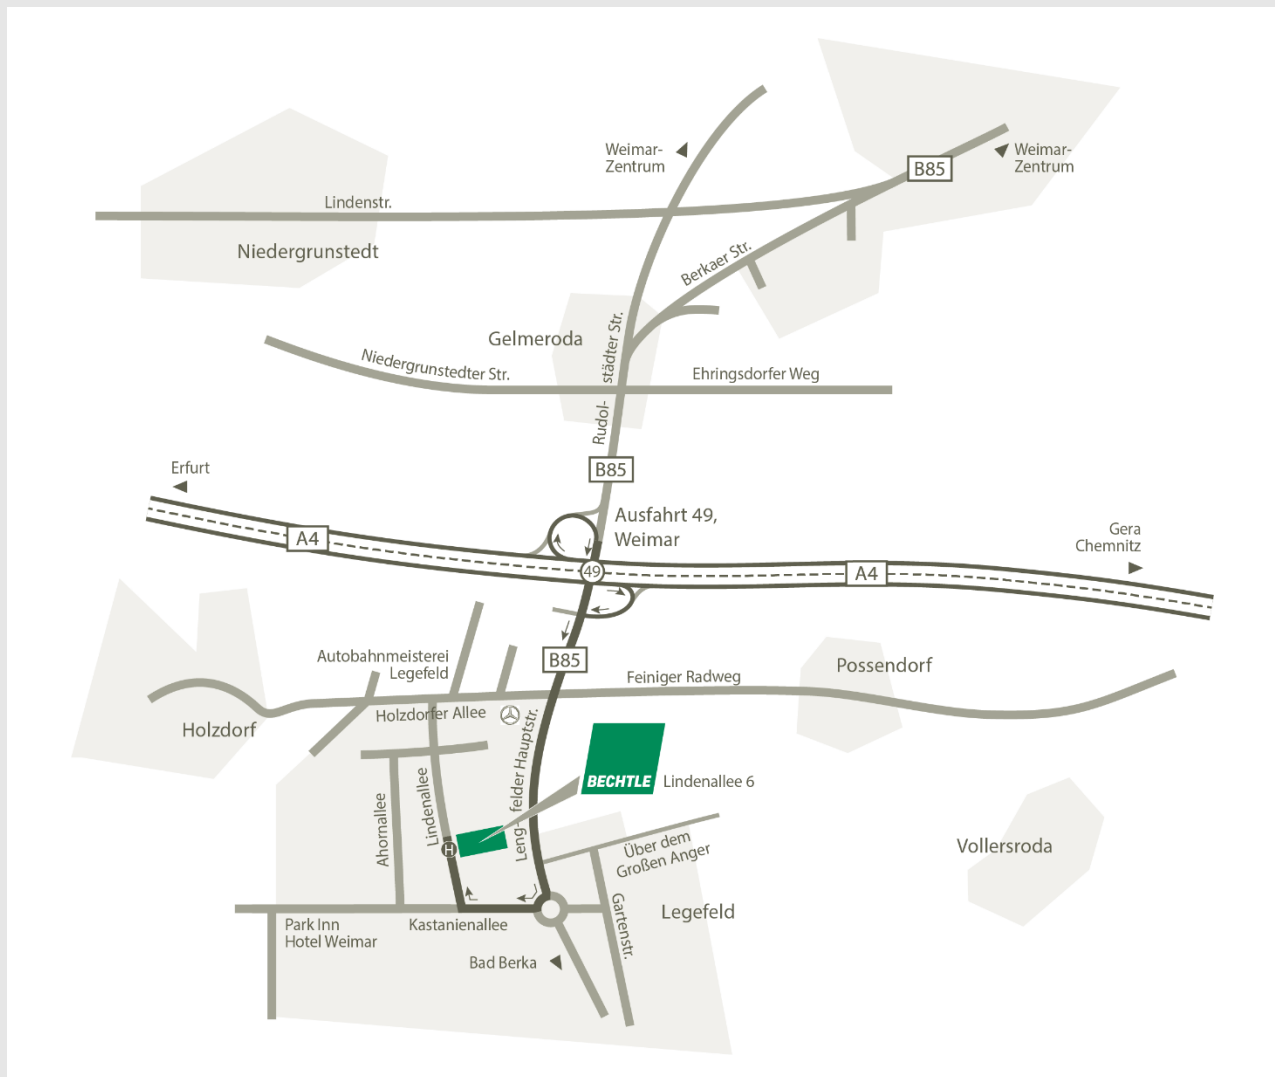

ANFAHRT BECHTLE IT-SYSTEMHAUS WEIMAR

Bitte beachten Sie ggf. vorhandene Umweltzonen!

Aus Richtung Erfurt, Chemnitz:

- A4 Richtung Erfurt bzw. Chemnitz bis Ausfahrt 49 „Weimar“.
- Richtung Legefild/Bad Berka auf der B85 (nicht Richtung Weimar!).
- Im Kreisverkehr erste Ausfahrt = Legefild Hauptstraße/Kastanienallee.
- Rechts abbiegen in die Lindenallee.
- Sie finden Bechtle nach ca. 200 m auf der rechten Seite (Parkplätze direkt am Gebäude).

Mit öffentlichen Verkehrsmitteln:

- Bis Linie 6 bis Haltestation „Lindenallee“ (direkt vor dem Gebäude).

Bechtle GmbH & Co.KG IT-Systemhaus Weimar
Lindenallee 6, 99428 Weimar
Telefon +49 3643 815-0
www.bechtle.com/it-services/learning-services/schulungszentren